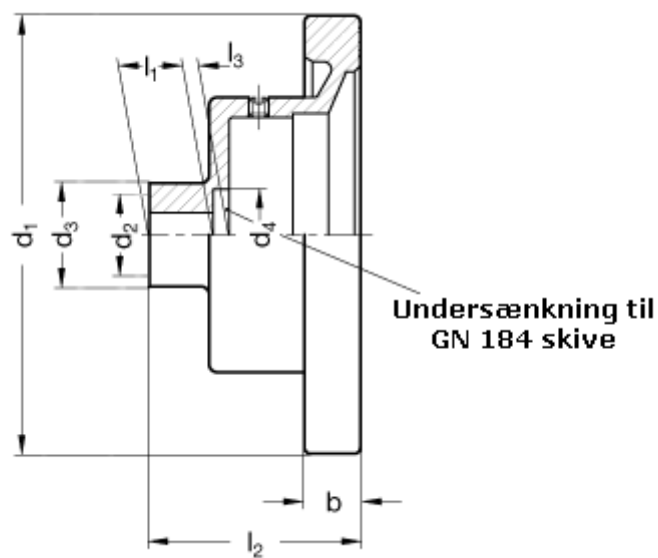

Article number: 20586341

Description: E+G Disc handwheel
GN 323.8-250-B22-A

Measures

b = 23

l4 = 18

d1 = 250

d2 = 22

d3 = 48

d4 = 37

l1 = 28

l2 = 81,5

l3 = 4,5